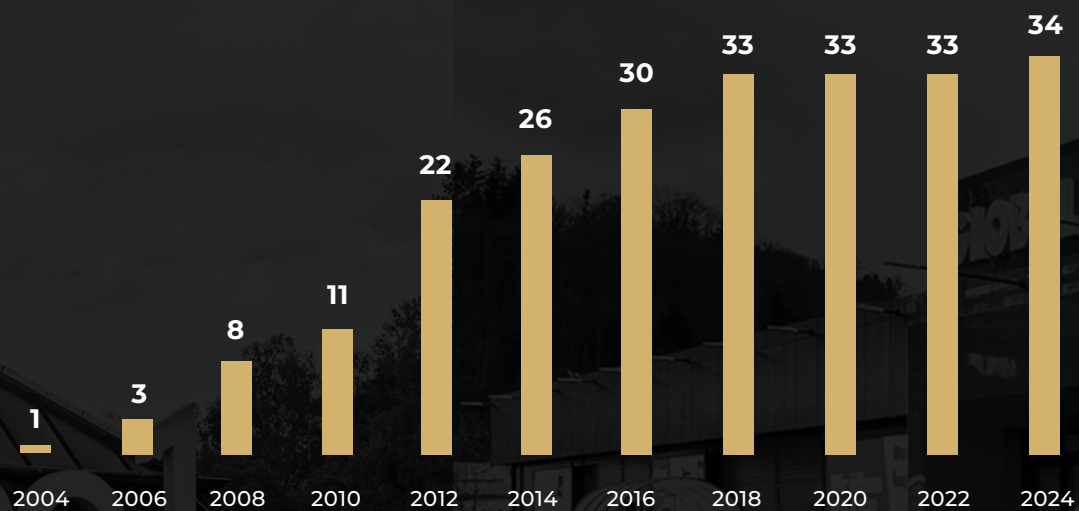

Designový tříhvězdičkový hotel v Domažlicích

TopCard

Věrnostní a partnerský systém na principu cashback

POČET ZAMĚSTNANCŮ

POČET ČERPACÍCH STANIC

NÁKUPNÍ CENTRA

TOP TANK HOLDING TOP MOMENTY

Vznik první čerpací stanice **Free1 GAS**