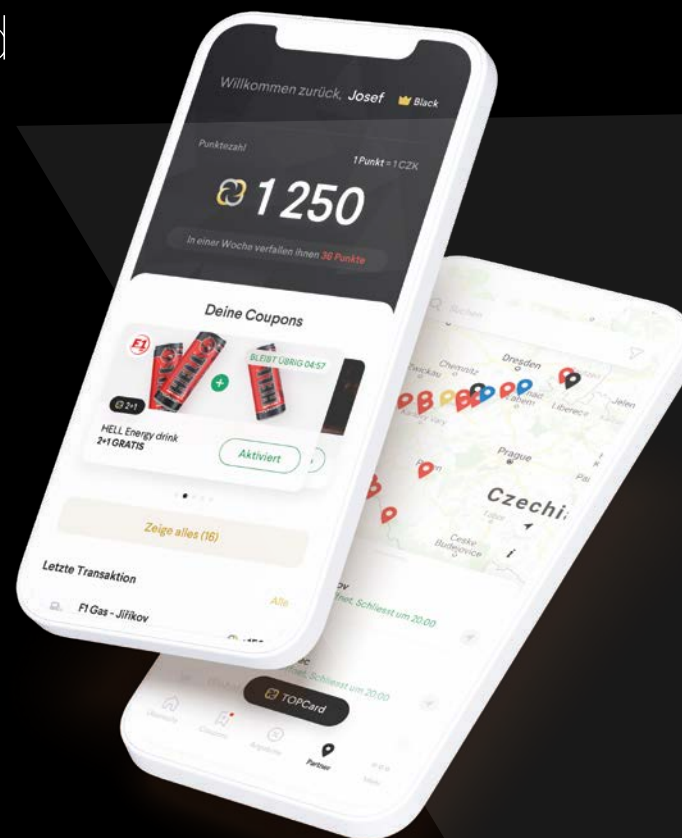

Hotel Zlatá včela se nachází v malebném historickém centru města Domažlice, přímo v srdci Chodska. Nabízí stylové ubytování s moderním vybavením, ideální pro hosty, kteří hledají pohodlí a výjimečnou atmosféru. Hotel je vybaven automatizovanou recepcí a poskytuje řadu služeb, včetně možnosti parkování v nedaleké monitorované zóně a přístupu k Wi-Fi ve všech svých prostorách.

Kromě komfortního ubytování nabízí hotel Zlatá včela také možnost relaxace v podobě různých druhů víkendových balíčků. Kavárna Enzo, která je součástí hotelu, nabízí výhled na historické náměstí Domažlic, stejně jako každý pokoj.

3 000+

UBYTOVANÝCH
HOSTŮ ROČNĚ

TopCard

TopCard je virtuální věrnostní karta na principu cashback v podobě aplikace nebo klasické kartičky, která zákazníkům umožňuje sbírat body za nákupy v síti one1 a u jejích partnerů.