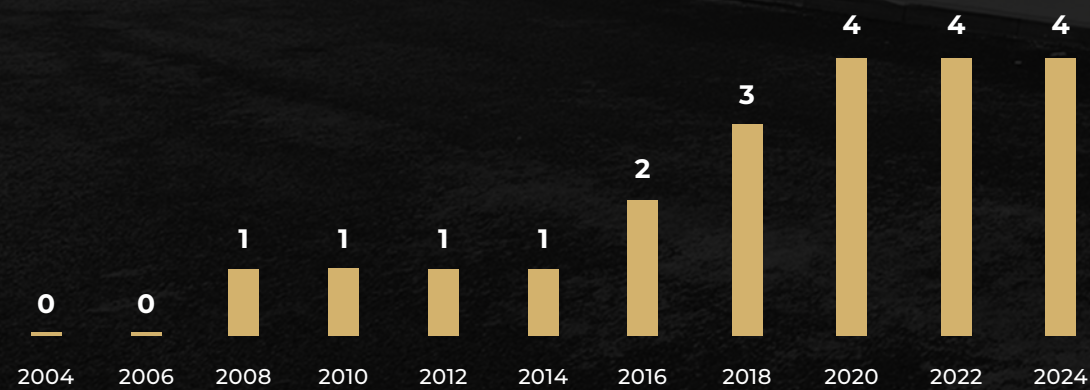

Designový tříhvězdičkový hotel v Domažlicích

TopCard

Věrnostní a partnerský systém na principu cashback

POČET ZAMĚSTNANCŮ

POČET ČERPACÍCH STANIC

NÁKUPNÍ CENTRA

TOP TANK HOLDING TOP MOMENTY

Vznik první čerpací stanice **Free1 GAS**