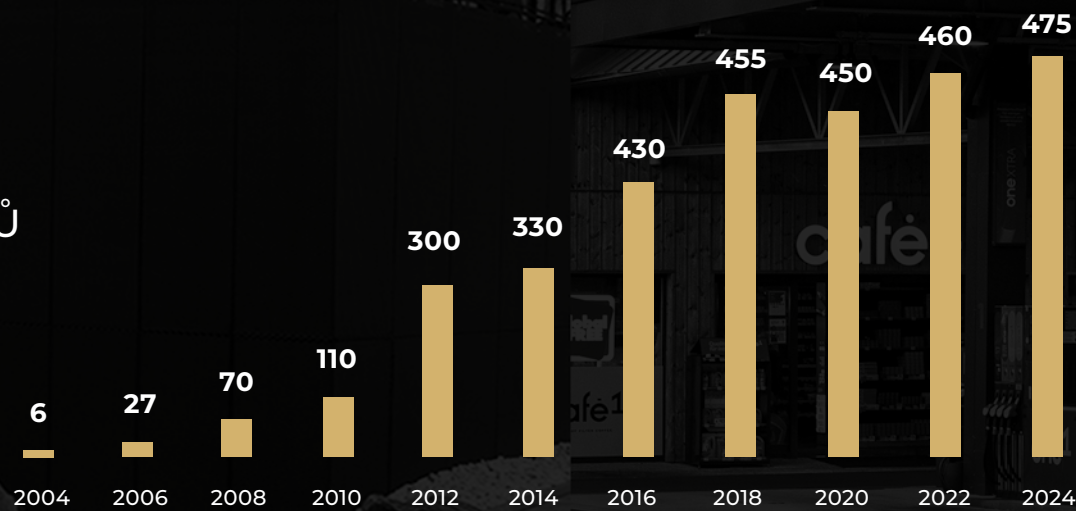

Designový tříhvězdičkový hotel v Domažlicích

TopCard

Věrnostní a partnerský systém na principu cashback

POČET ZAMĚSTNANCŮ

POČET ČERPACÍCH STANIC

NÁKUPNÍ CENTRA

TOP TANK HOLDING TOP MOMENTY

Vznik první čerpací stanice **Free1 GAS**